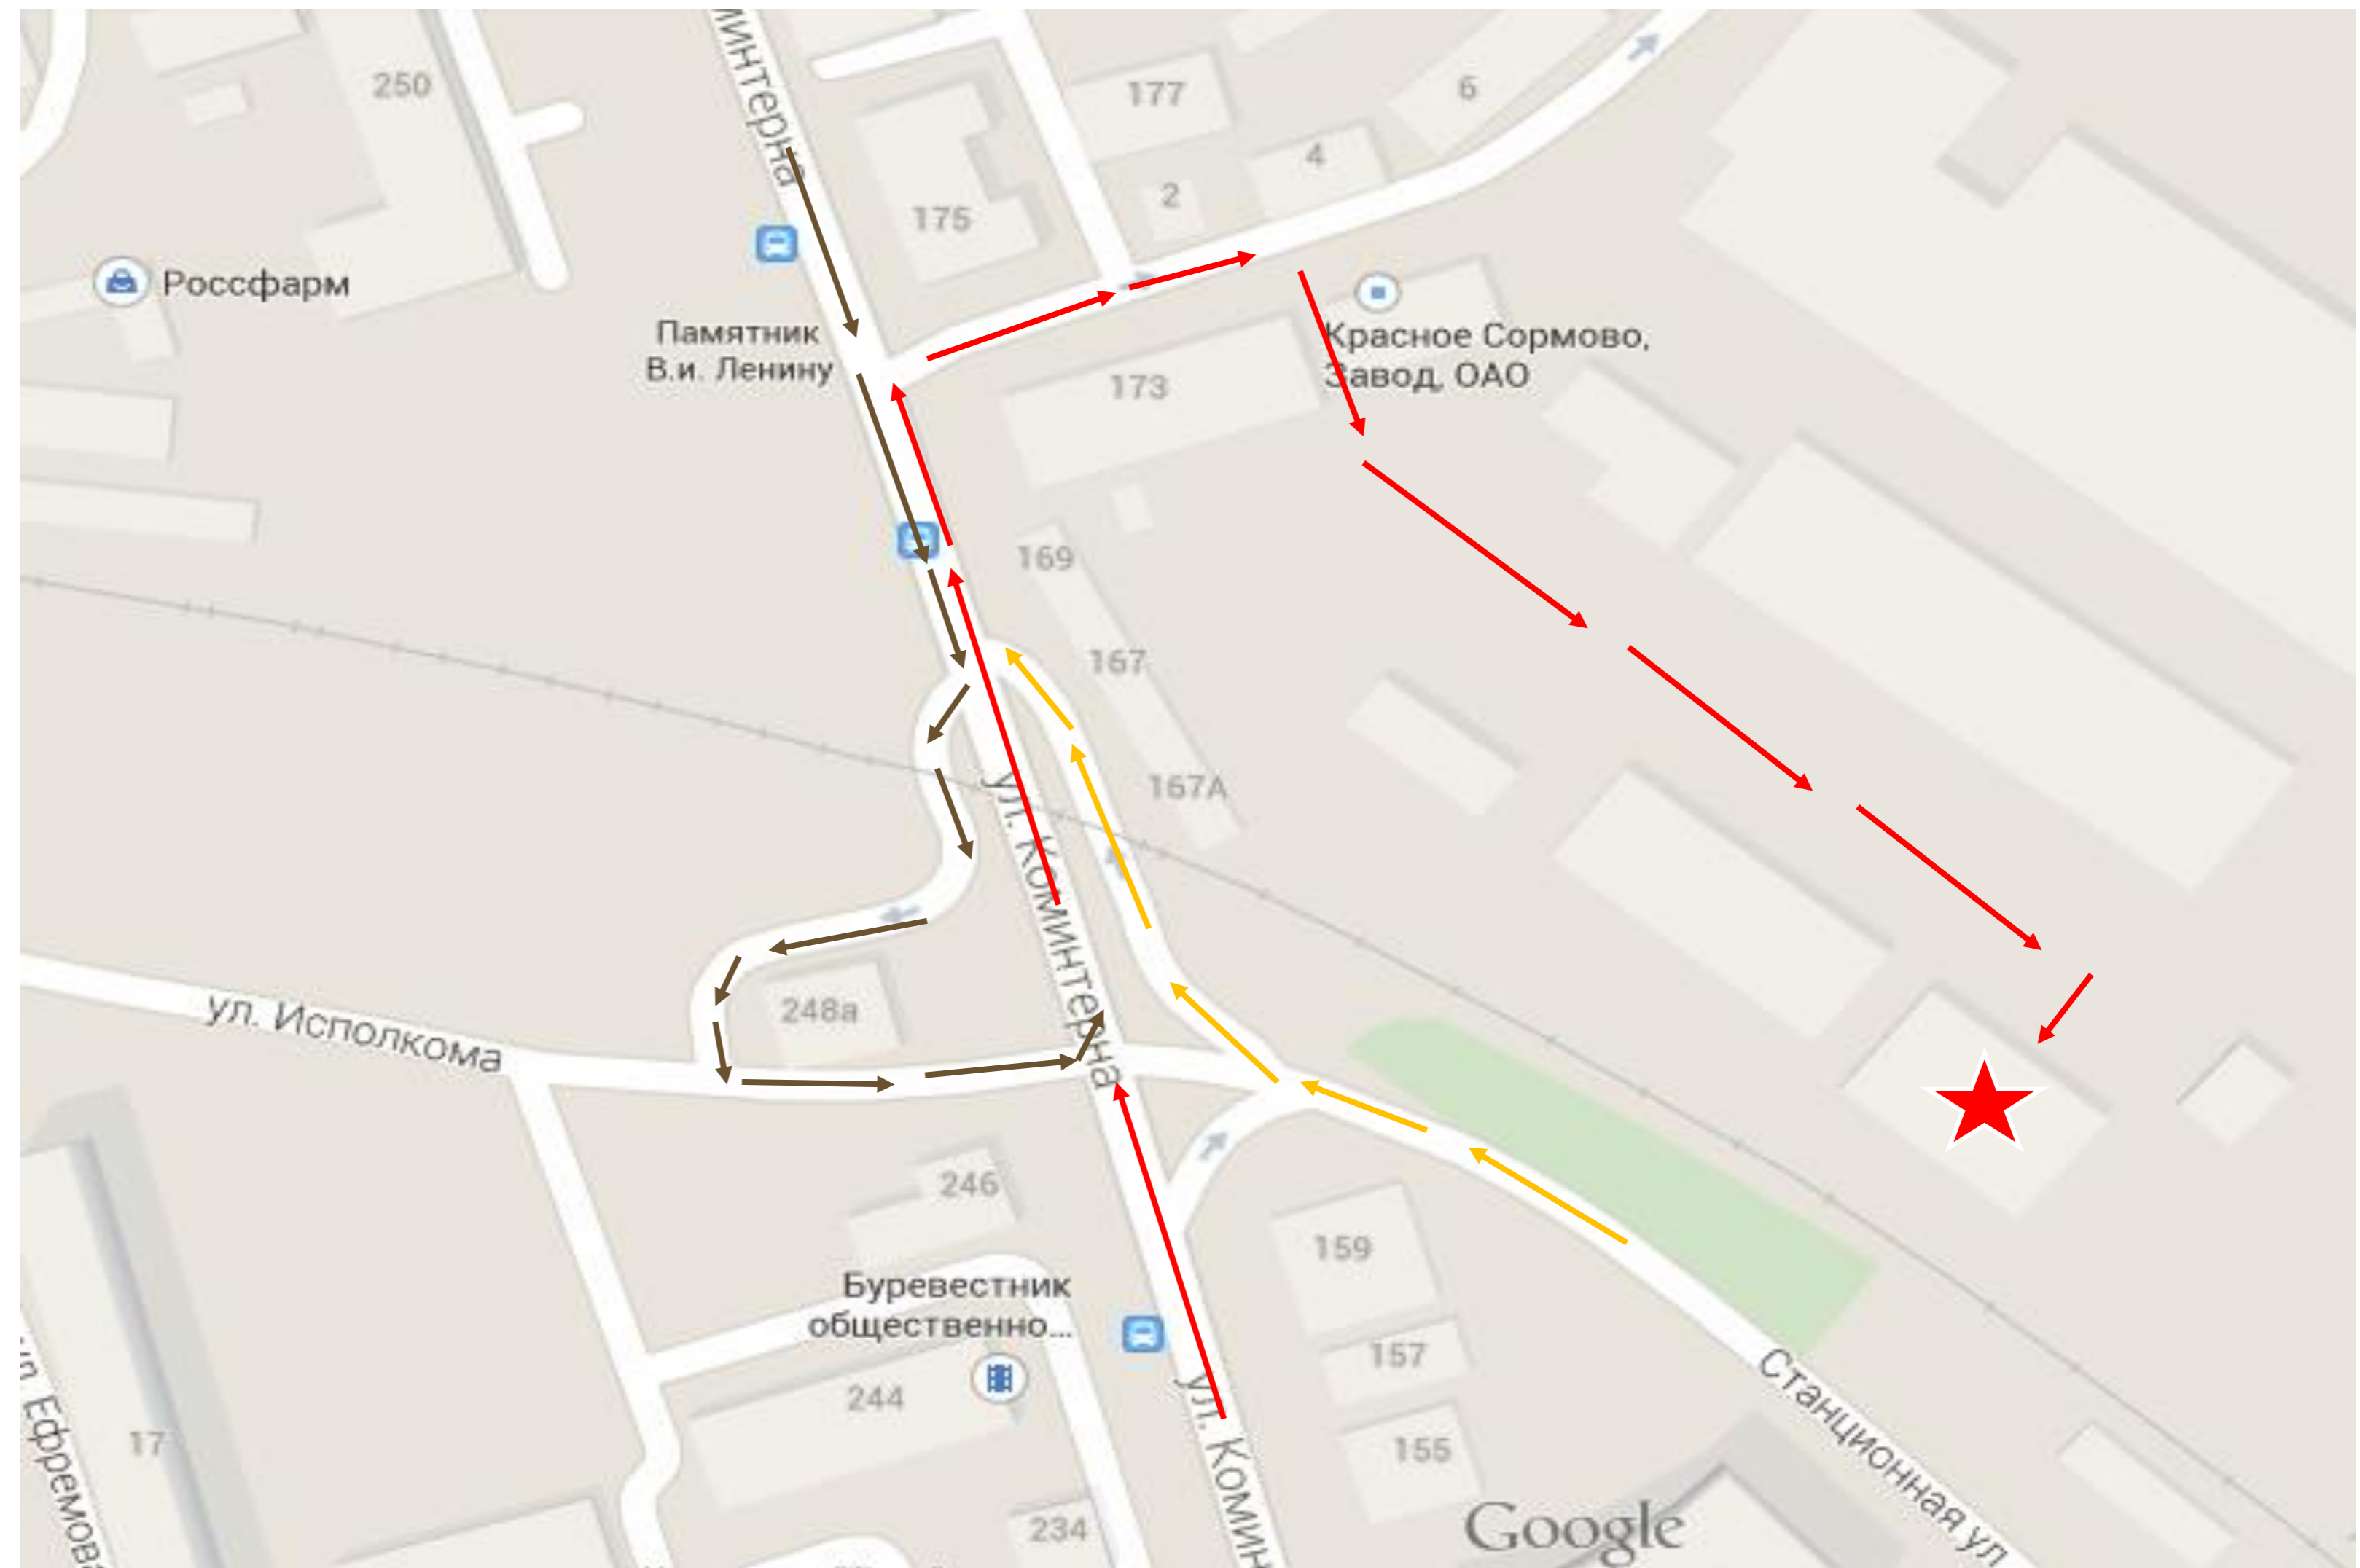

Схема проезда

- » **А. При движении по ул. Коминтерна в сторону г. Балахна** повернуть направо, на ул. Баррикад. Через 50 м после поворота (за зданием музыкальной школы, ул. Коминтерна, 173) повернуть направо, к коричневым воротам с КПП. Проехать на территорию Индустриального парка, далее 200 м прямо. Здание «Стандекс РУС» будет справа.
- » **В. При движении по ул. Станционной в сторону ул. Исполкома** повернуть направо на ул. Коминтерна. Через 50 м после поворота, за остановкой общественного транспорта, вновь повернуть направо, на ул. Баррикад. Через 50 м после поворота (за зданием музыкальной школы, ул. Коминтерна, 173) повернуть направо, к коричневым воротам с КПП. Проехать на территорию Индустриального парка, далее 200 м прямо. Здание «Стандекс РУС» будет справа.
- » **С. При движении по ул. Коминтерна со стороны г. Балахна** доехать до поворота на ул. Исполкома, повернуть направо около кафе «Мечта» и сразу повернуть налево, на ул. Исполкома, встав по направлению к ул. Станционной. На перекрестке повернуть налево, на ул. Коминтерна, и двигаться 100 м в сторону г. Балахна. За остановкой общественного транспорта вновь повернуть направо, на ул. Баррикад. Через 50 м после поворота (за зданием музыкальной школы, ул. Коминтерна, 173) повернуть направо, к коричневым воротам с КПП. Проехать на территорию Индустриального парка, далее 200 м прямо. Здание «Стандекс РУС» будет справа.